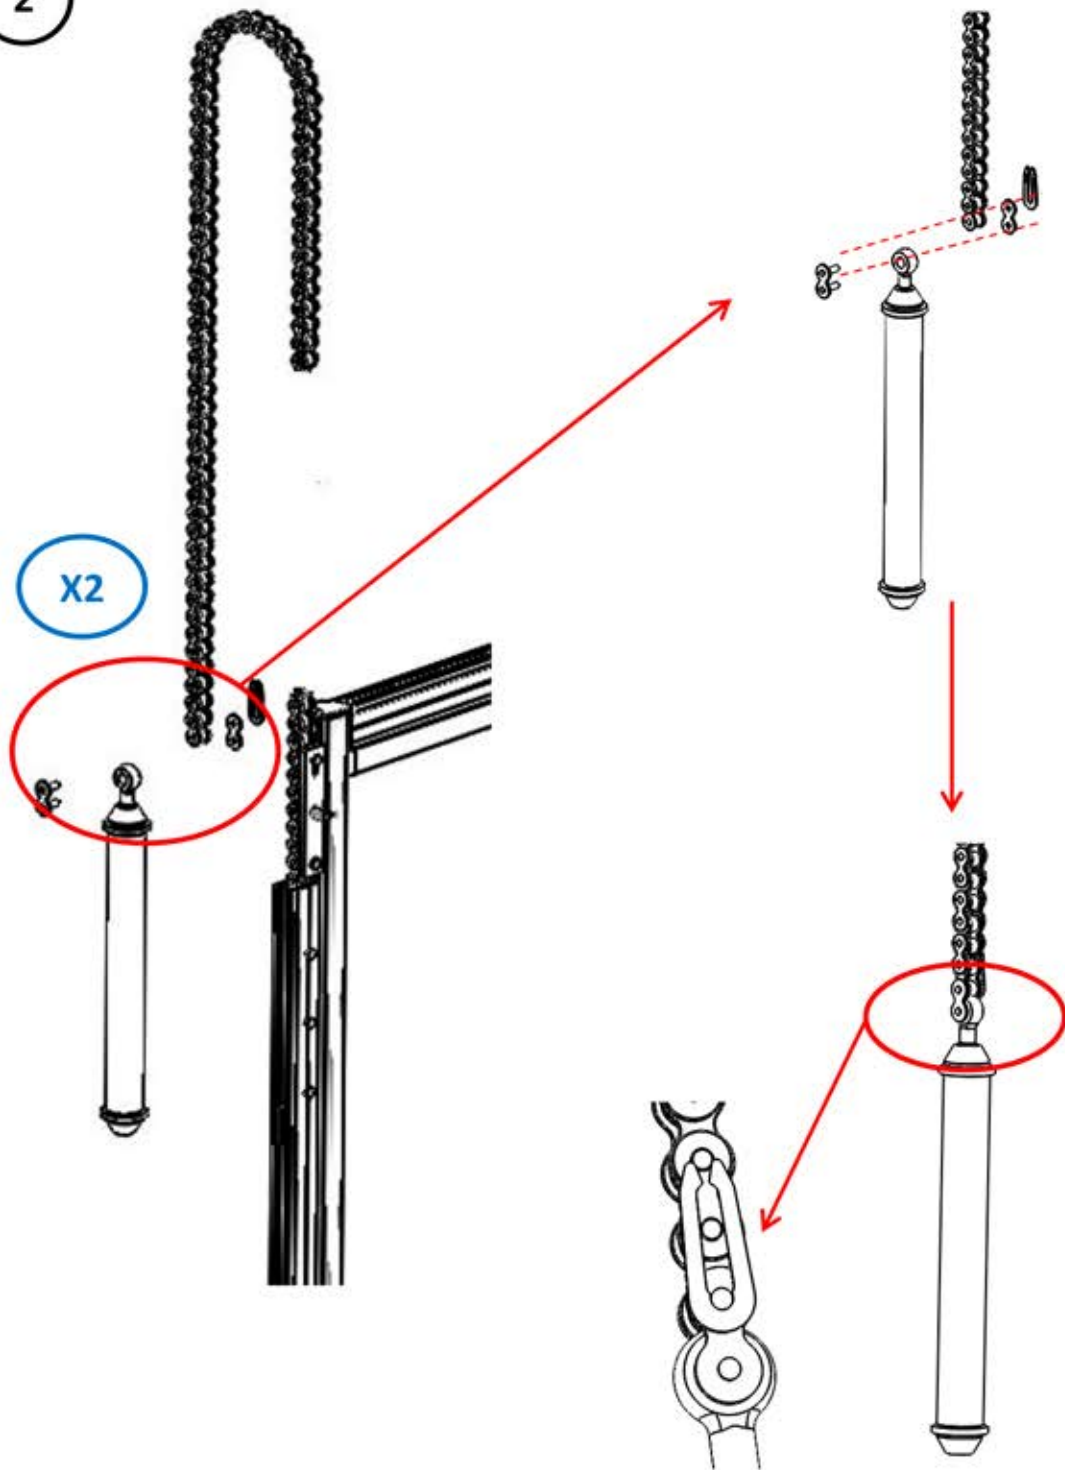

ПанорамGlass

безрамне скління

2