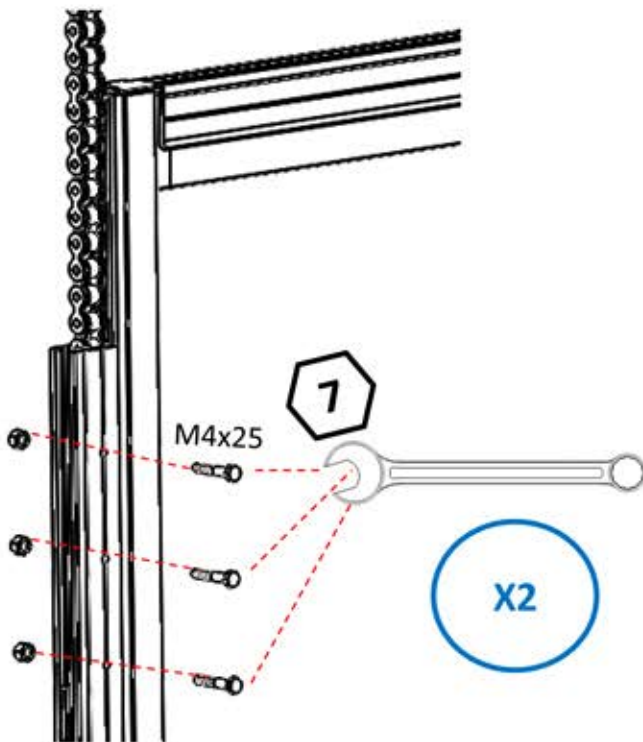

12

X2

13

400MM CHAIN

14

15

ПанорамGlass

безрамне скління