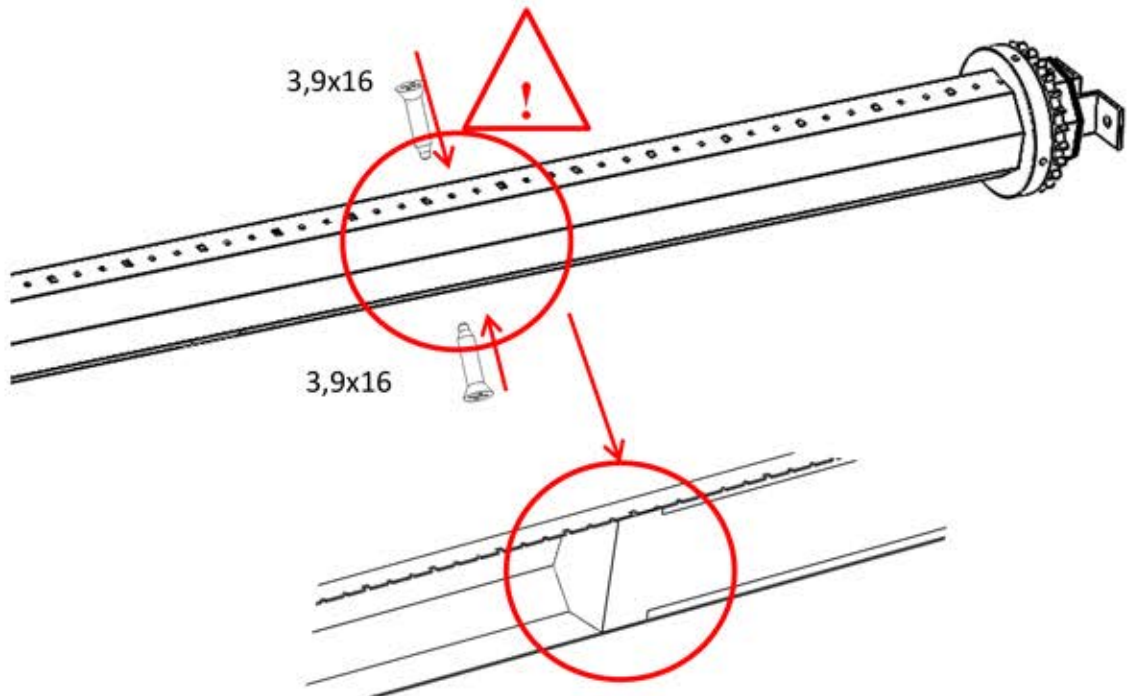

4

5.0	19*84 SIDE SINGLE CHANNEL PROFILE	2837	mm	2	Pcs.
		4856	mm	2	Pcs.
5.0	16*116 SIDE PROFILE	2837	mm	2	Pcs.

5

6

7

8

9

PanoramGlass
безрамне скління