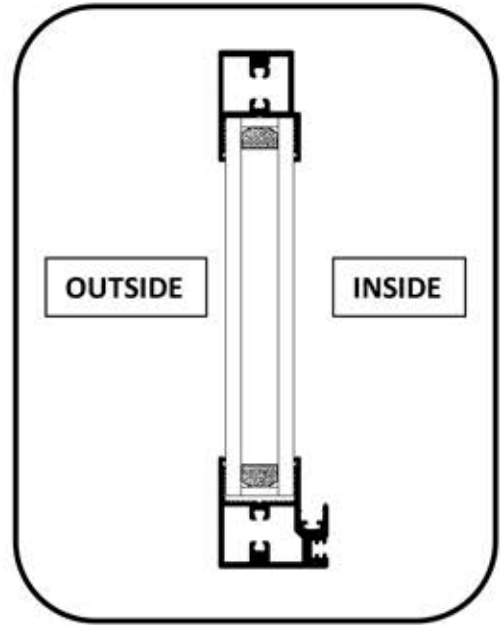

8

X2

9

B

ПанорамGlass

безрамне скління

1

Ø3