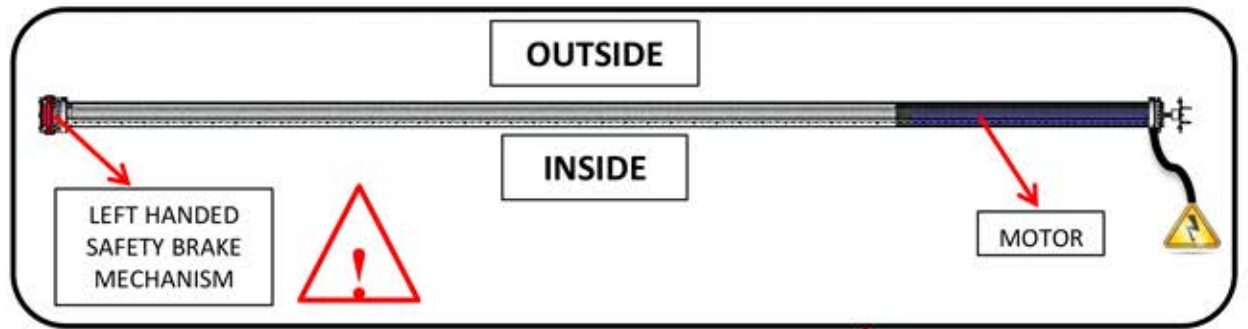

GILLOTINA TWIN TOP – Right Motor Set

PanoramGlass
безрамне скління