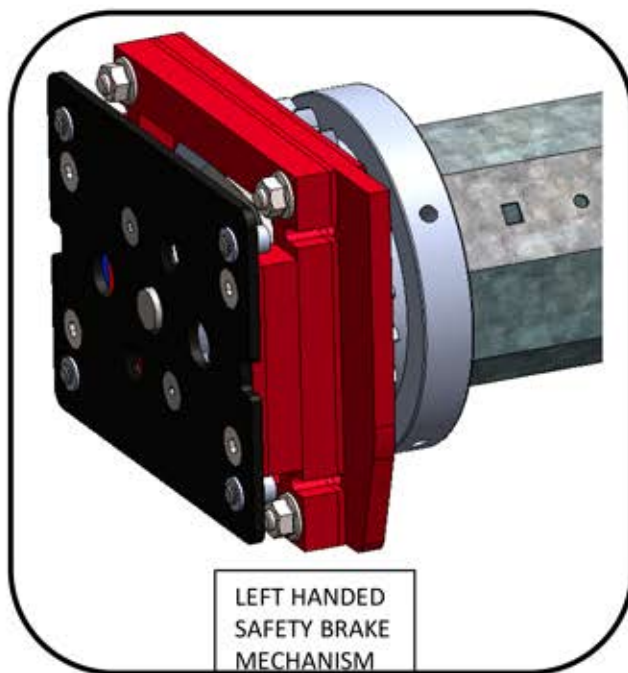

GILJOTINA TWIN TOP

БЕЗПЕЧНИЙ ГАЛЬМІВНИЙ МЕХАНІЗМ

GILLOTINA TWIN TOP – Right Motor Set

PanoramGlass
безрамне скління

GILLOTINA TWIN TOP – Left Motor Set

G05043 -GILLOTINA TWIN TOP-Right motor Set

G05044 -GILLOTINA TWIN TOP-Left motor Set