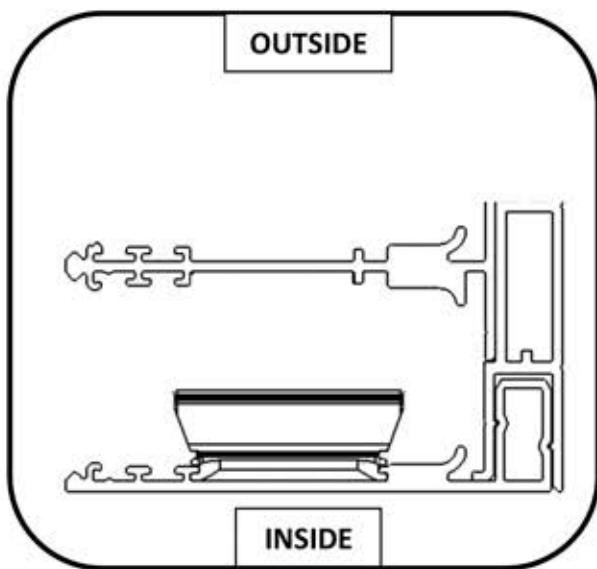

безрамне скління

С

ПанорамGlass

безрамне скління

2

3

PanoramGlass

безрамне скління

4

5.0	19*84 SIDE SINGLE CHANNEL PROFILE	2837	mm	2	Pcs.
		4856	mm	2	Pcs.
5.0	16*116 SIDE PROFILE	2837	mm	2	Pcs.

5

6

7

8

9

PanoramGlass
безрамне скління