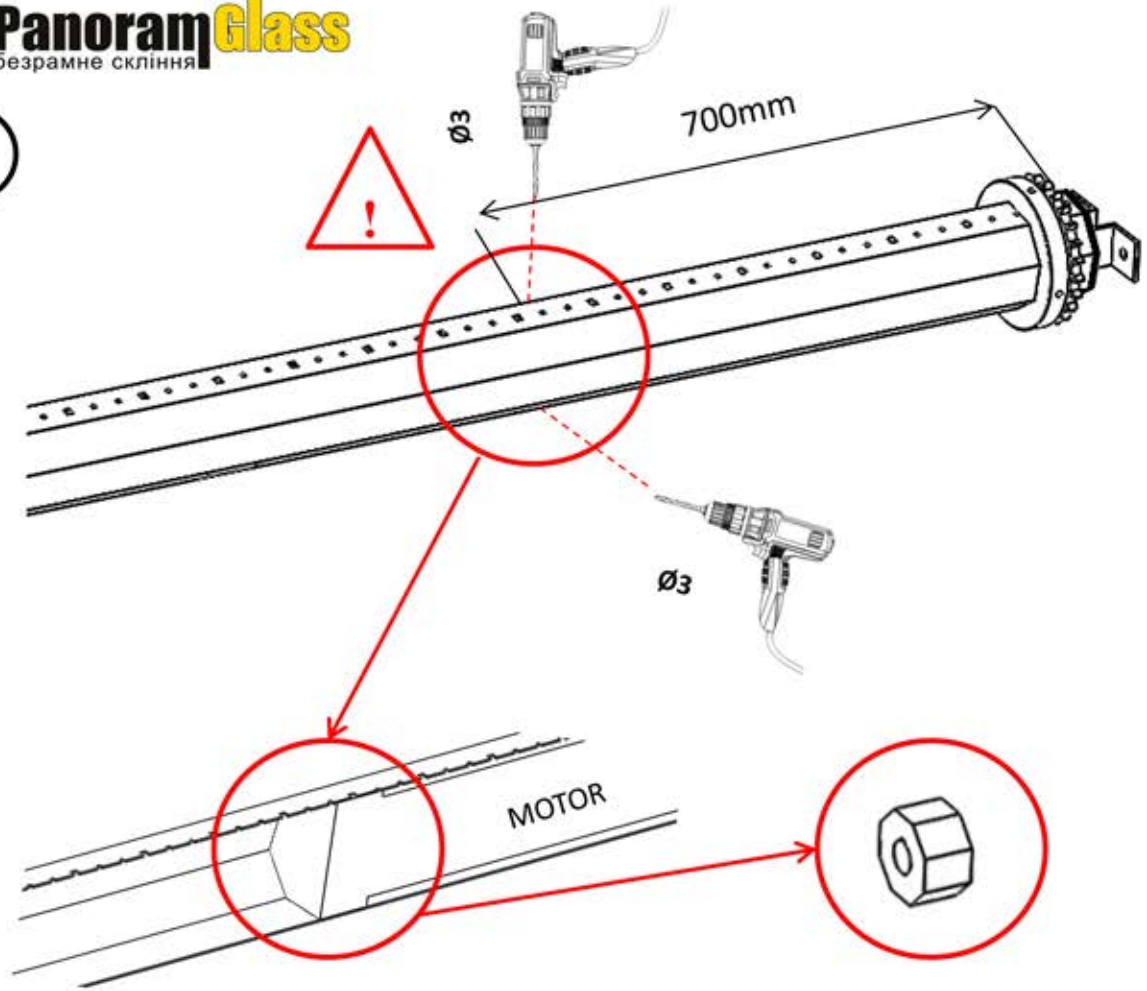

4

5.0	19*84 SIDE SINGLE CHANNEL PROFILE	2837	mm	2	Pcs.
		4856	mm	2	Pcs.
5.0	16*116 SIDE PROFILE	2837	mm	2	Pcs.

5

6

7

8

9

PanoramGlass
безрамне скління