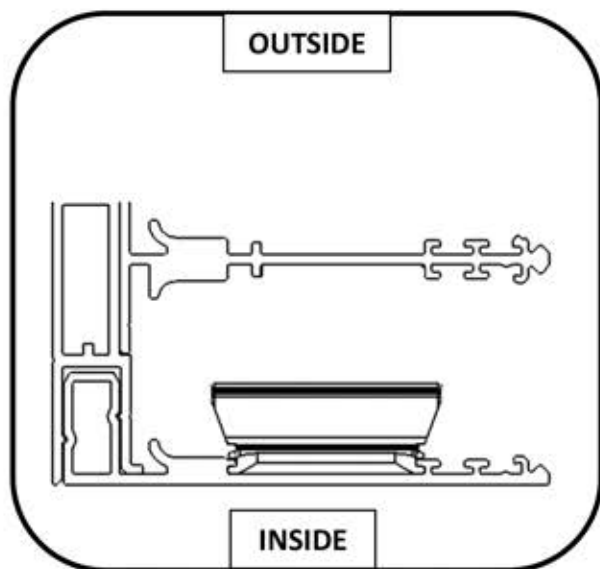

безрамне скління

С

ПанорамGlass

безрамне скління

2

3

PanoramGlass

безрамне скління

4

5.0	19*84 SIDE SINGLE CHANNEL PROFILE	2837	mm	2	Pcs.
		4856	mm	2	Pcs.
5.0	16*116 SIDE PROFILE	2837	mm	2	Pcs.

5

6

7

8

9

PanoramGlass
безрамне скління