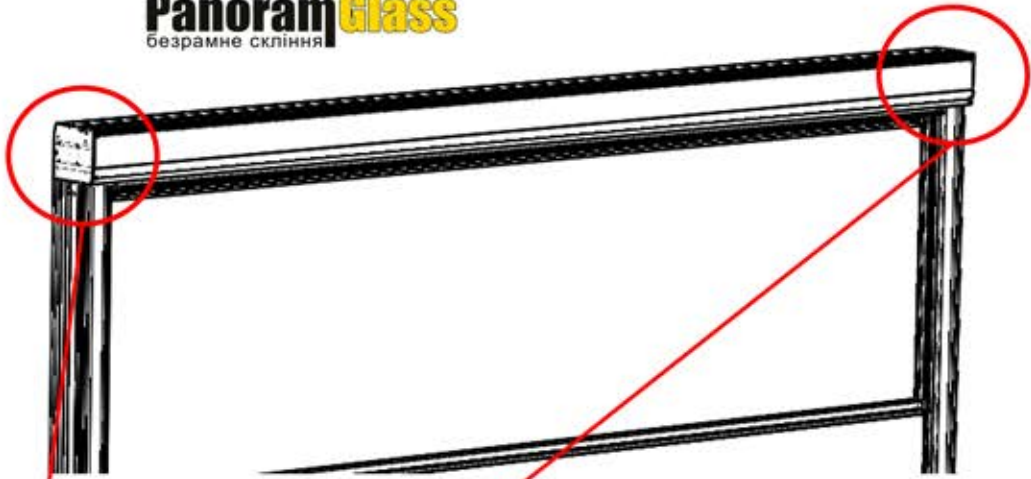

3

ЗОВНІ

ВСЕРЕДИНІ

50mm

116mm

65mm