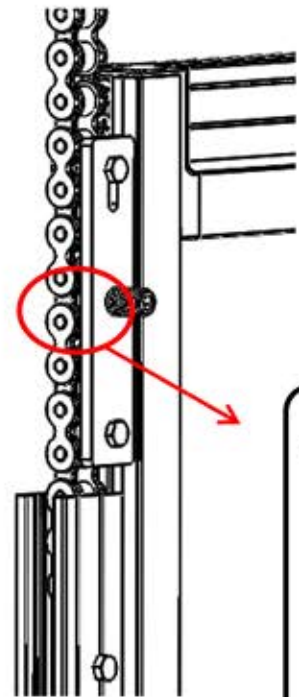

12

X2

13

400MM CHAIN

14

15

ПанорамGlass

безрамне скління