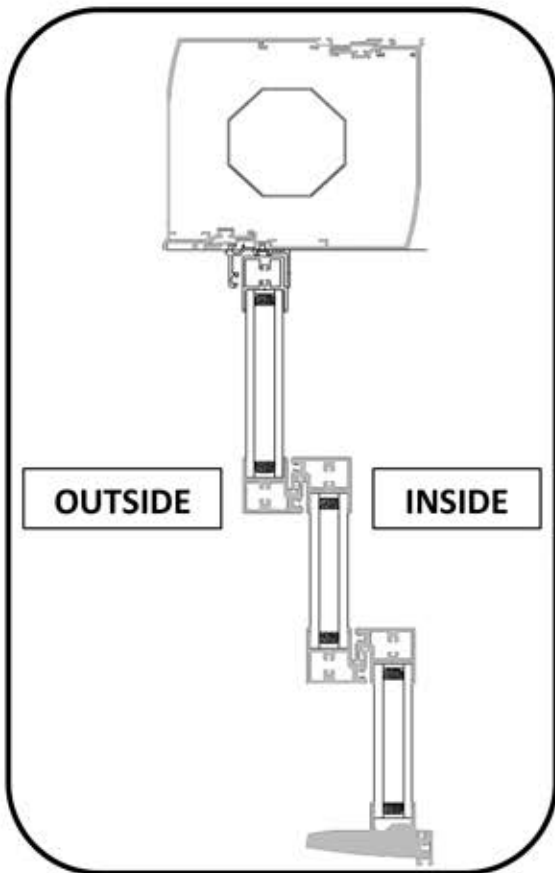

4

5.0	19*84 SIDE SINGLE CHANNEL PROFILE	2837	mm	2	Pcs.
		4856	mm	2	Pcs.
5.0	16*116 SIDE PROFILE	2837	mm	2	Pcs.

5

6

7

8

9

PanoramGlass
безрамне скління

GILJOTINA TWIN TOP

БЕЗПЕЧНИЙ ГАЛЬМІВНИЙ МЕХАНІЗМ

GILLOTINA TWIN TOP – Right Motor Set

PanoramGlass
безрамне скління

GILLOTINA TWIN TOP – Left Motor Set

G05043 -GILLOTINA TWIN TOP-Right motor Set

G05044 -GILLOTINA TWIN TOP-Left motor Set