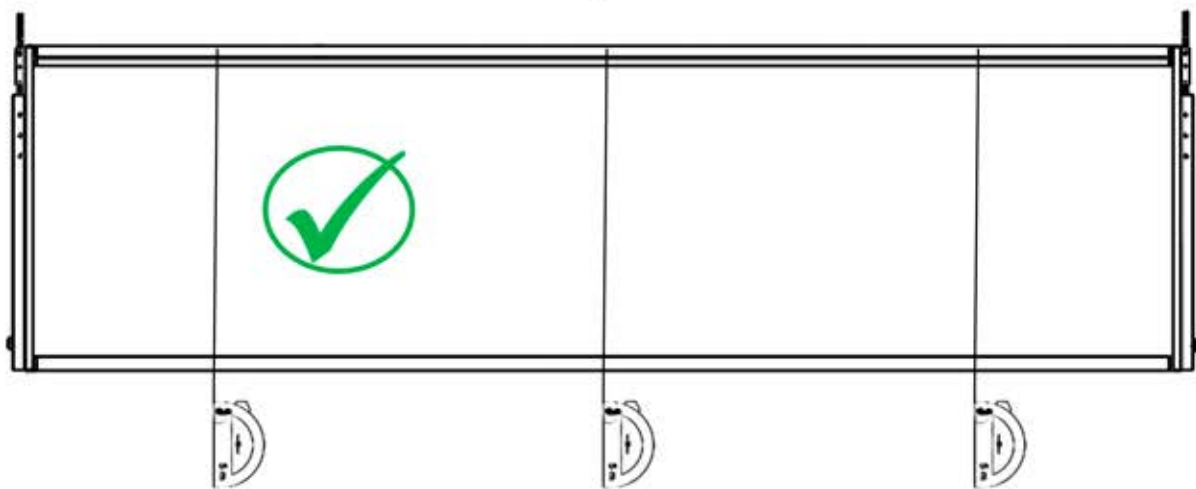

12

X2

13

400MM CHAIN

14

15

ПанорамGlass

безрамне скління