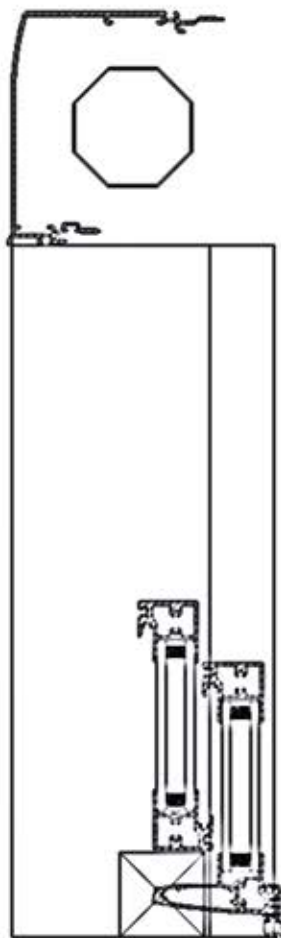

ПанорамGlass

безрамне скління

13