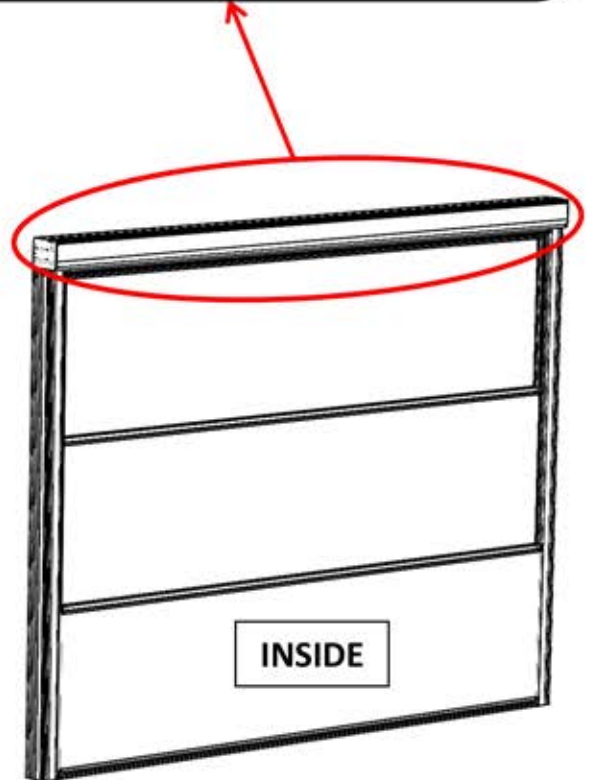

4

5.0	19*84 SIDE SINGLE CHANNEL PROFILE	2837	mm	2	Pcs.
		4856	mm	2	Pcs.
5.0	16*116 SIDE PROFILE	2837	mm	2	Pcs.

5

6

7

8

9

PanoramGlass
безрамне скління

GILJOTINA TWIN TOP

БЕЗПЕЧНИЙ ГАЛЬМІВНИЙ МЕХАНІЗМ

GILLOTINA TWIN TOP – Right Motor Set

PanoramGlass
безрамне скління

GILLOTINA TWIN TOP – Left Motor Set

G05043 -GILLOTINA TWIN TOP-Right motor Set

G05044 -GILLOTINA TWIN TOP-Left motor Set