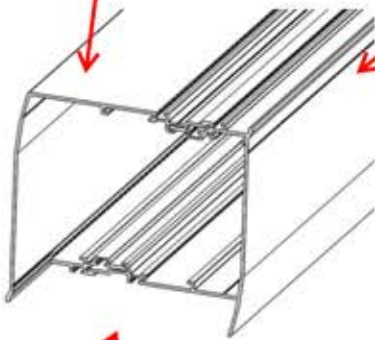

3

ЗОВНІ

ВСЕРЕДИНІ

50mm

116mm

65mm