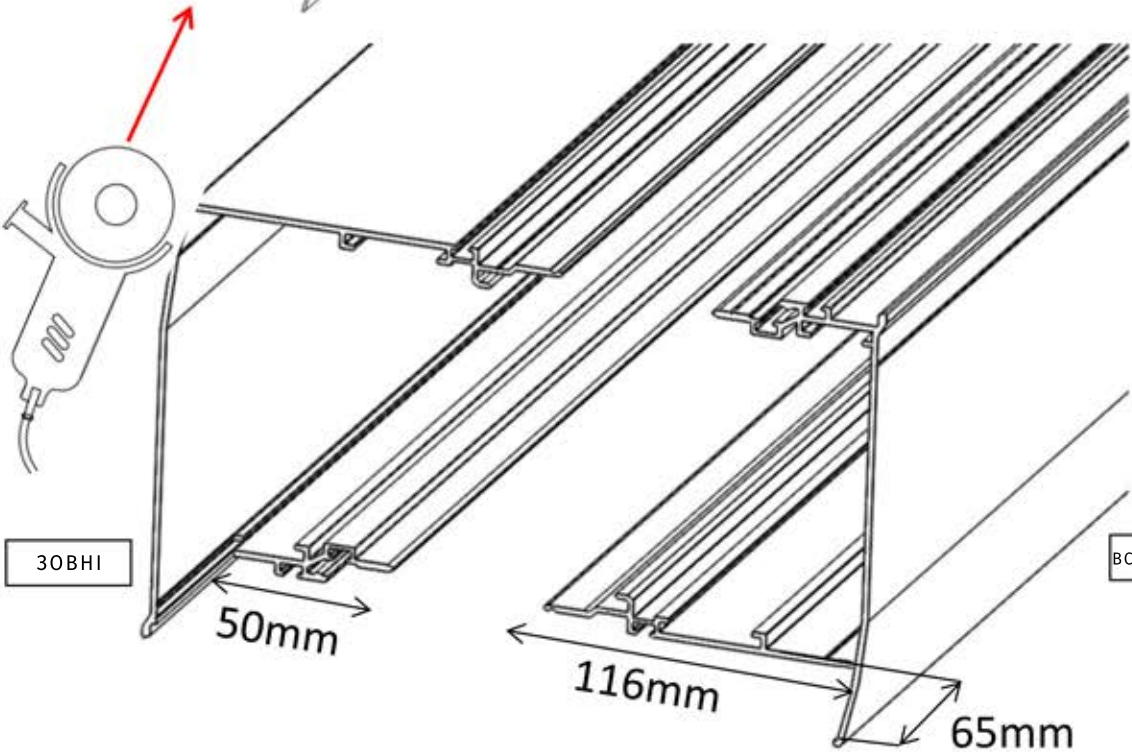

3

ЗОВНІ

ВСЕРЕДИНІ

50mm

116mm

65mm