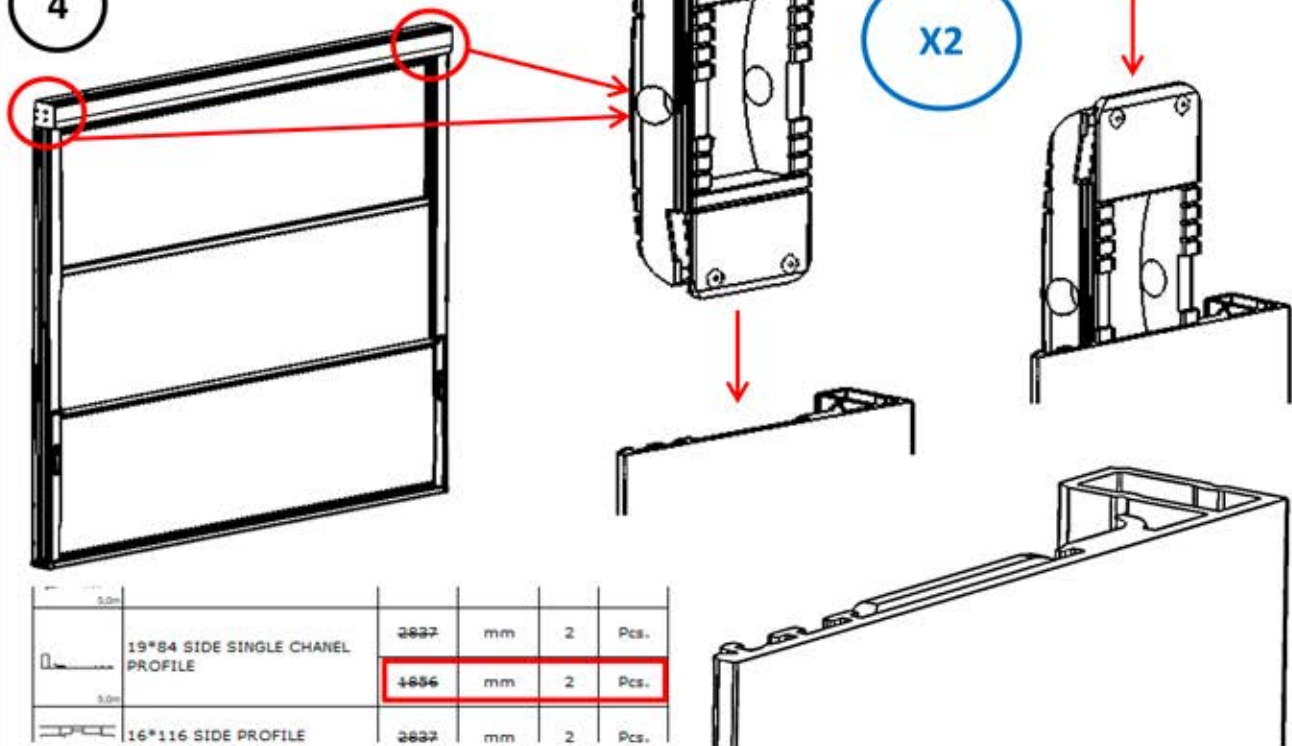

4

5.0	19*84 SIDE SINGLE CHANNEL PROFILE	2837	mm	2	Pcs.
		4856	mm	2	Pcs.
5.0	16*116 SIDE PROFILE	2837	mm	2	Pcs.

5

6

7

8

9

PanoramGlass
безрамне скління