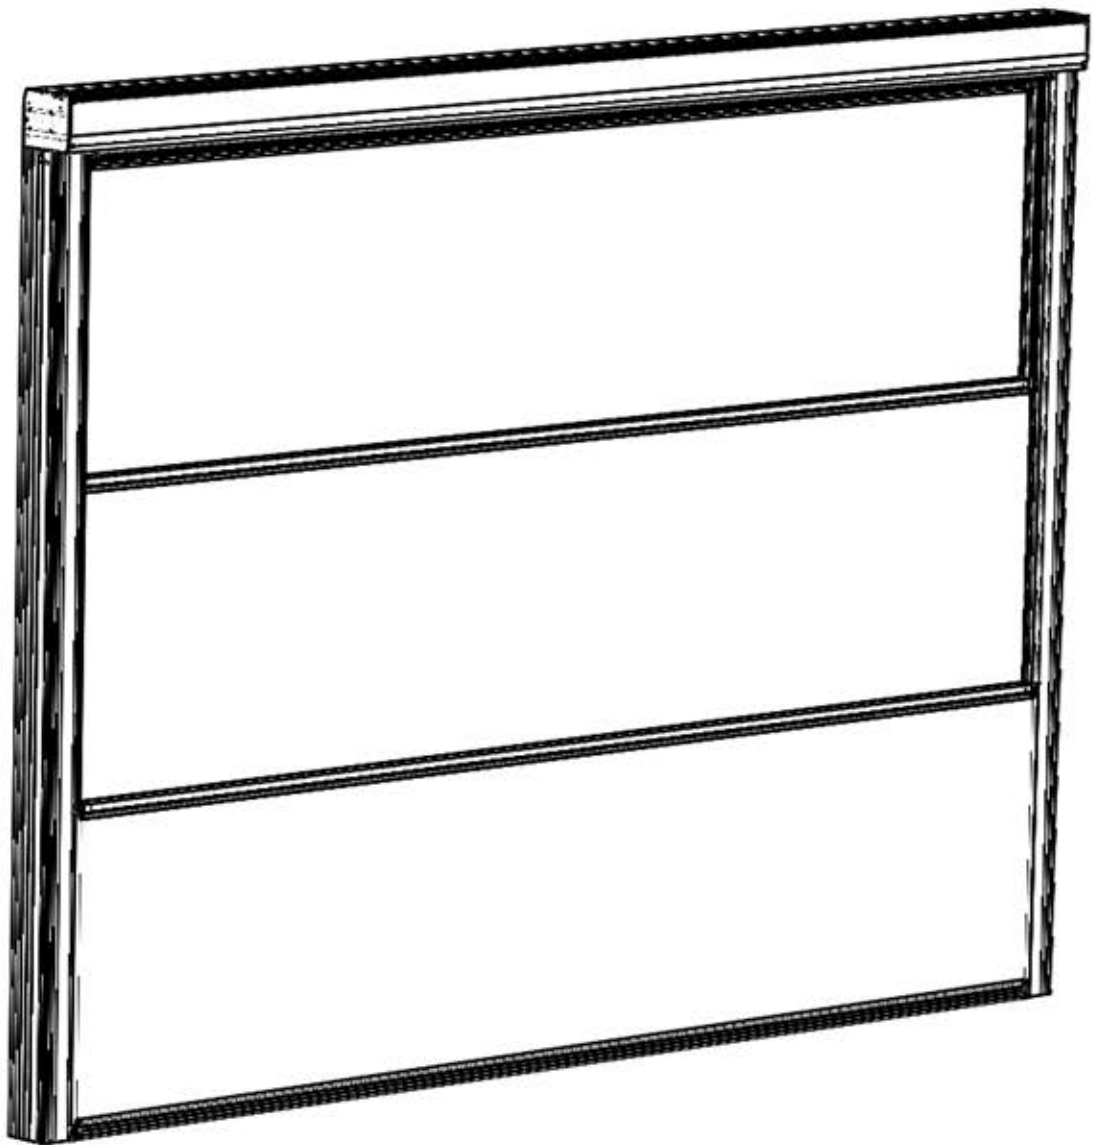

PanoramGlass
безрамне скління

GILJOTINA TWIN TOP

БЕЗПЕЧНИЙ ГАЛЬМІВНИЙ МЕХАНІЗМ