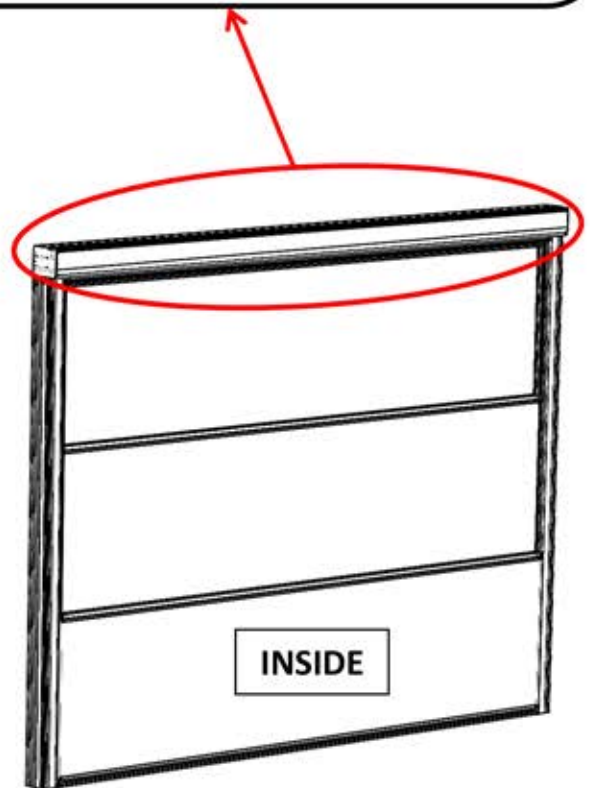

GILLOTINA TWIN TOP – Right Motor Set

PanoramGlass
безрамне скління