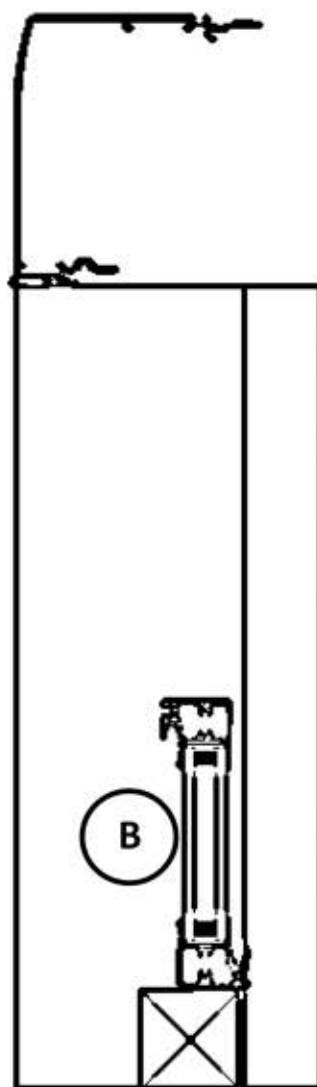

ПанорамGlass

безрамне скління

8