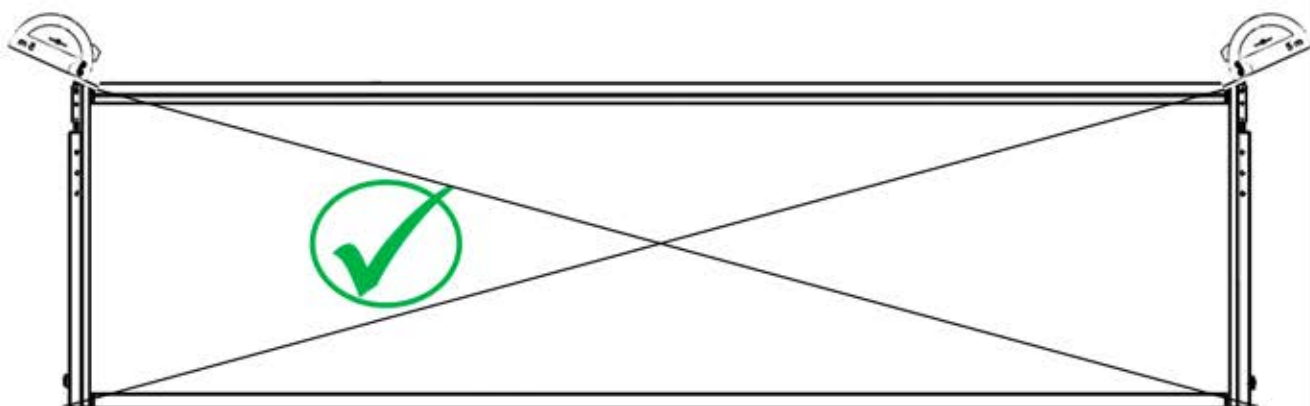

12

X2

13

400MM CHAIN

14

15

ПанорамGlass

безрамне скління