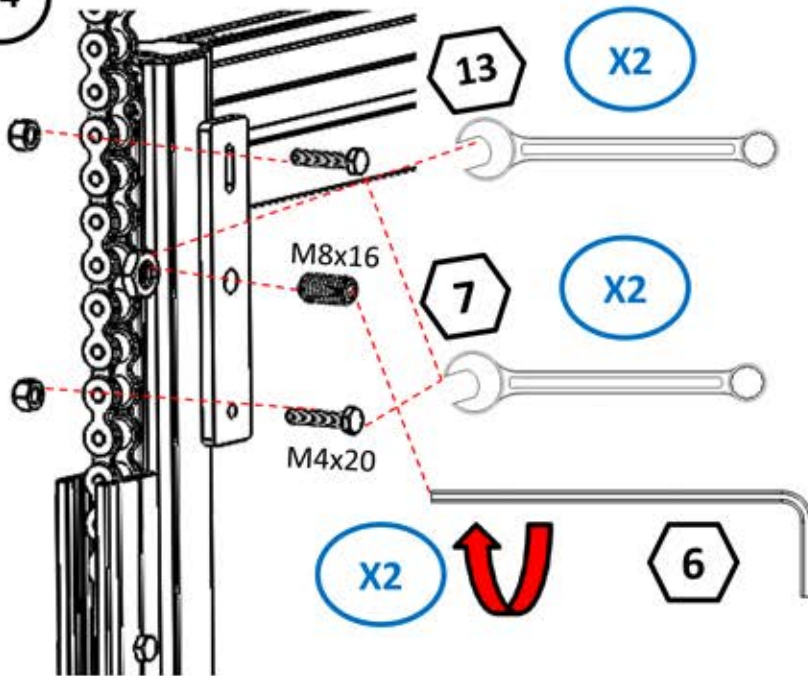

12

X2

13

400MM CHAIN

14

15

ПанорамGlass

безрамне скління