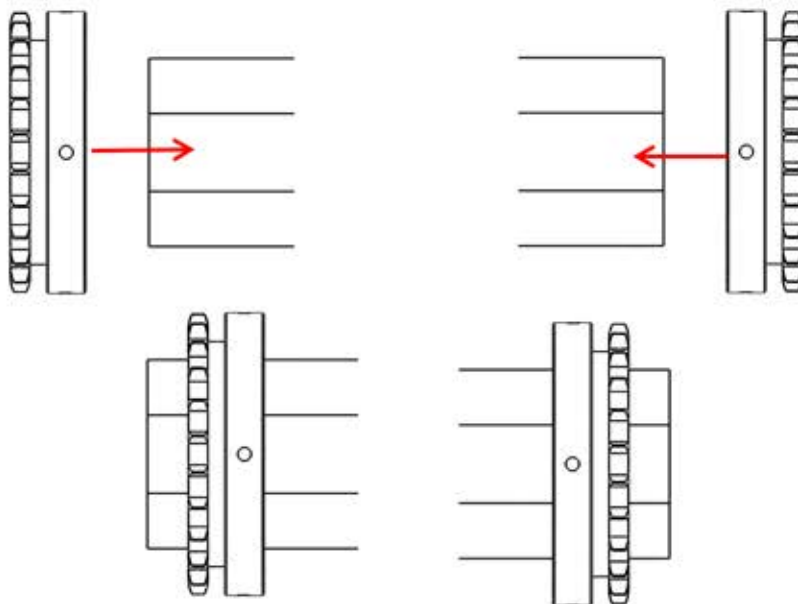

4

5.0	19*84 SIDE SINGLE CHANNEL PROFILE	2837	mm	2	Pcs.
		4856	mm	2	Pcs.
5.0	16*116 SIDE PROFILE	2837	mm	2	Pcs.

5

6

7

8

9

PanoramGlass
безрамне скління