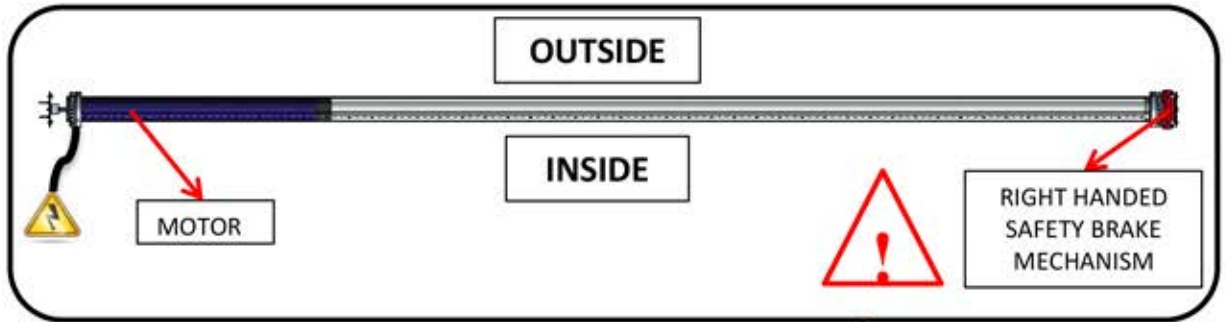

GILJOTINA TWIN TOP

БЕЗПЕЧНИЙ ГАЛЬМІВНИЙ МЕХАНІЗМ

GILLOTINA TWIN TOP – Right Motor Set

PanoramGlass
безрамне скління

GILLOTINA TWIN TOP – Left Motor Set

G05043 -GILLOTINA TWIN TOP-Right motor Set

G05044 -GILLOTINA TWIN TOP-Left motor Set