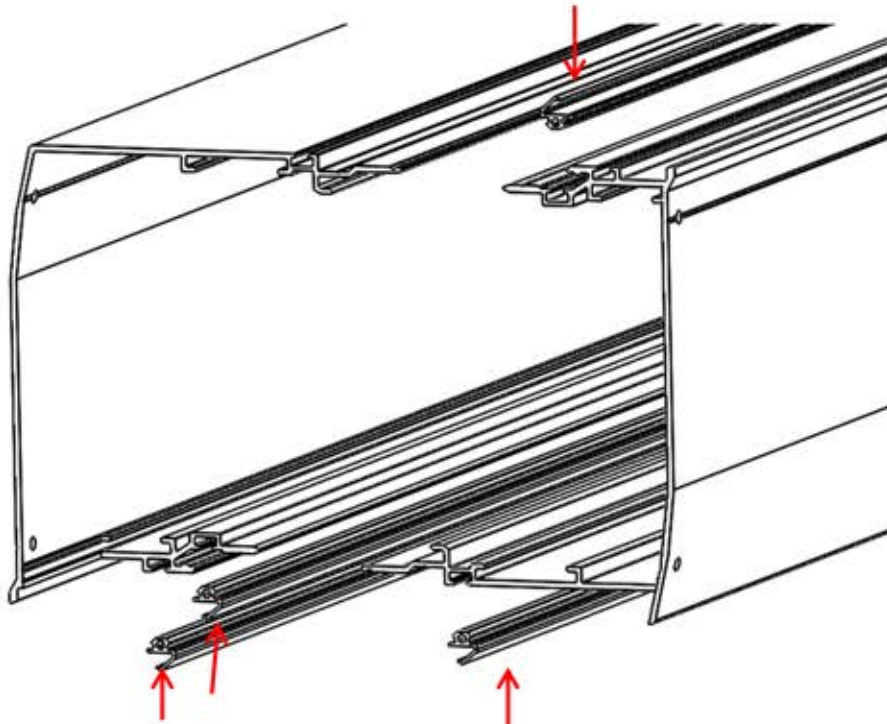

5

ЗОВНІ

ВСЕРЕДИНІ