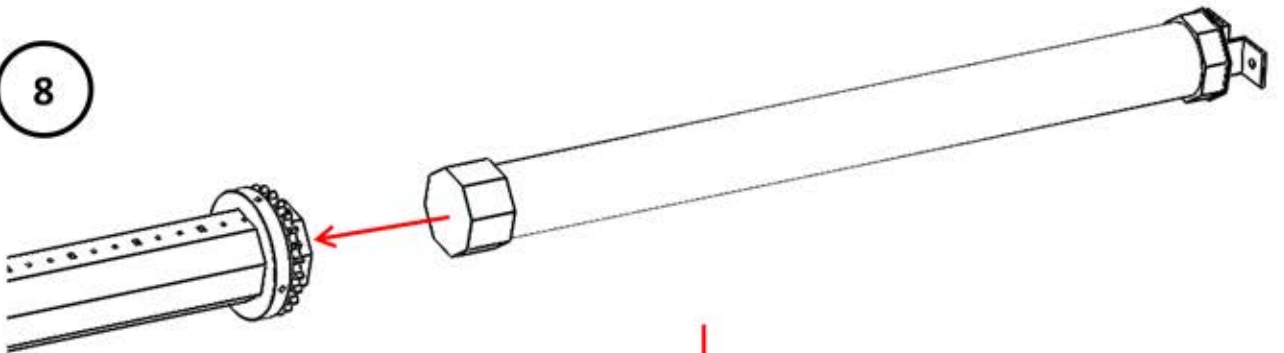

4

5.0	19*84 SIDE SINGLE CHANNEL PROFILE	2837	mm	2	Pcs.
		4856	mm	2	Pcs.
5.0	16*116 SIDE PROFILE	2837	mm	2	Pcs.

5

6

7

8

9

PanoramGlass
безрамне скління