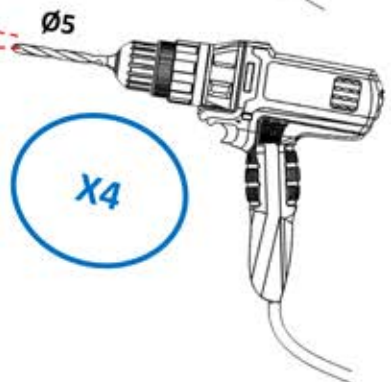

ПанорамGlass

безрамне скління

B

1