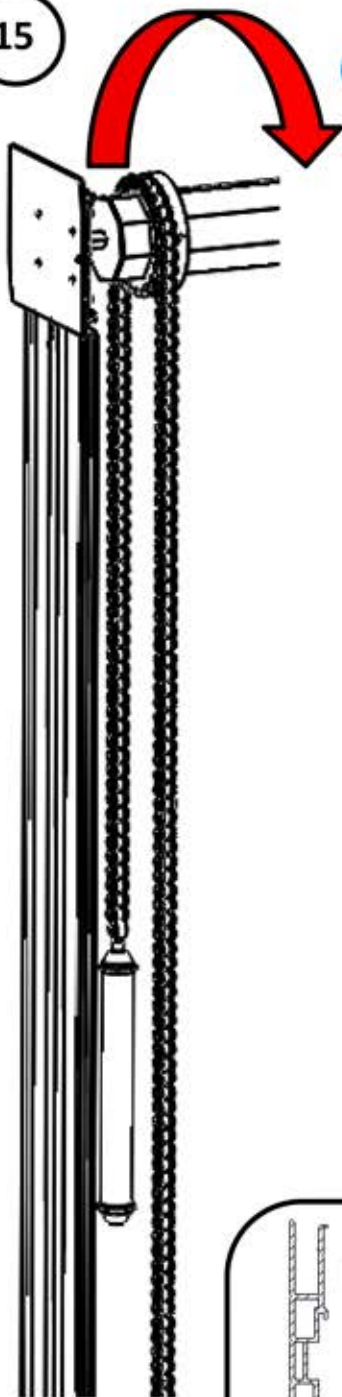

ПанорамGlass

безрамне скління

15

X2