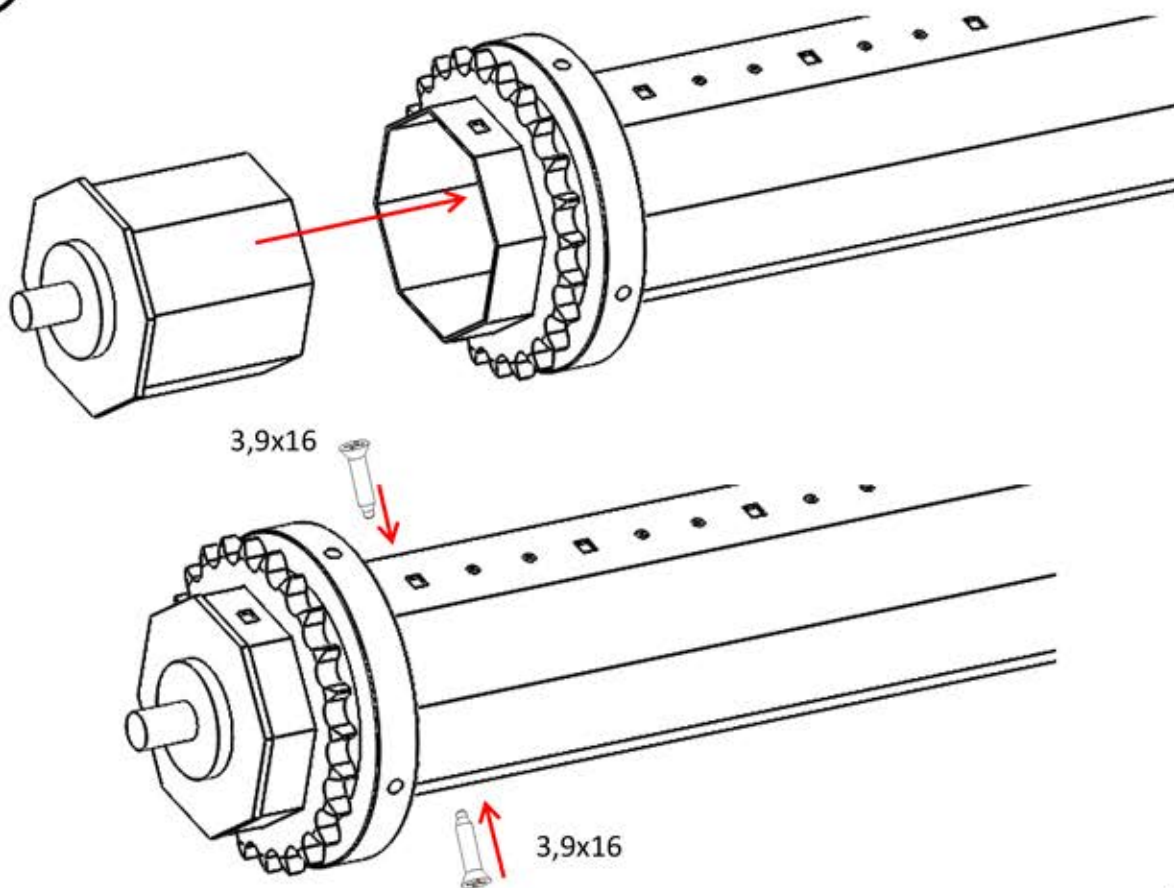

4

5.0	19*84 SIDE SINGLE CHANNEL PROFILE	2837	mm	2	Pcs.
		4856	mm	2	Pcs.
5.0	16*116 SIDE PROFILE	2837	mm	2	Pcs.

5

6

7

8

9

PanoramGlass
безрамне скління