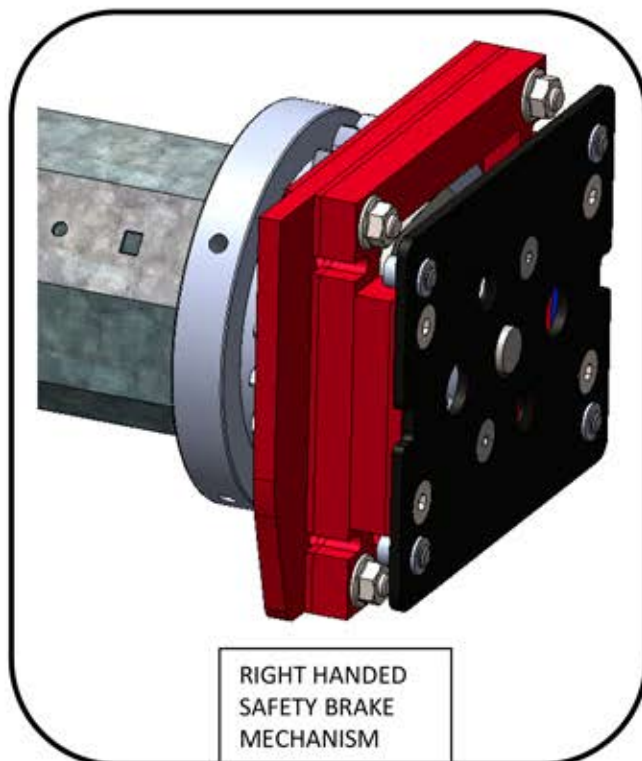

GILJOTINA TWIN TOP

БЕЗПЕЧНИЙ ГАЛЬМІВНИЙ МЕХАНІЗМ

GILLOTINA TWIN TOP – Right Motor Set

PanoramGlass
безрамне скління

GILLOTINA TWIN TOP – Left Motor Set

G05043 -GILLOTINA TWIN TOP-Right motor Set

G05044 -GILLOTINA TWIN TOP-Left motor Set