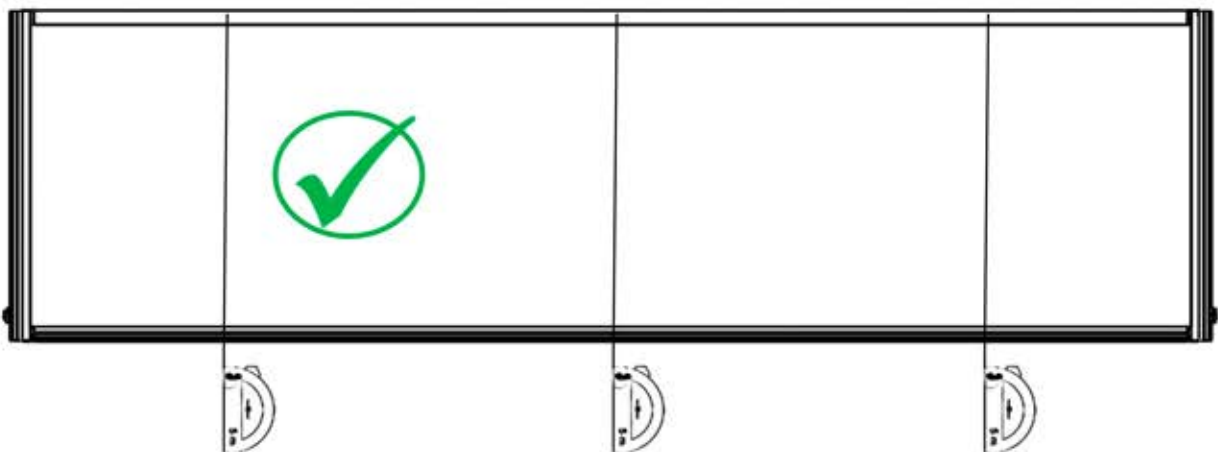

8

ПанорамGlass

безрамне скління

С