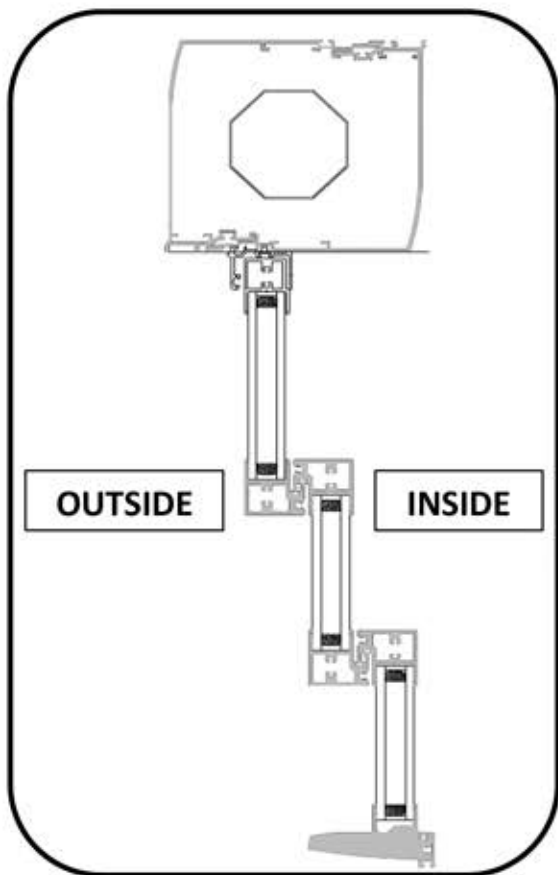

GILLOTINA TWIN TOP – Right Motor Set

PanoramGlass
безрамне скління