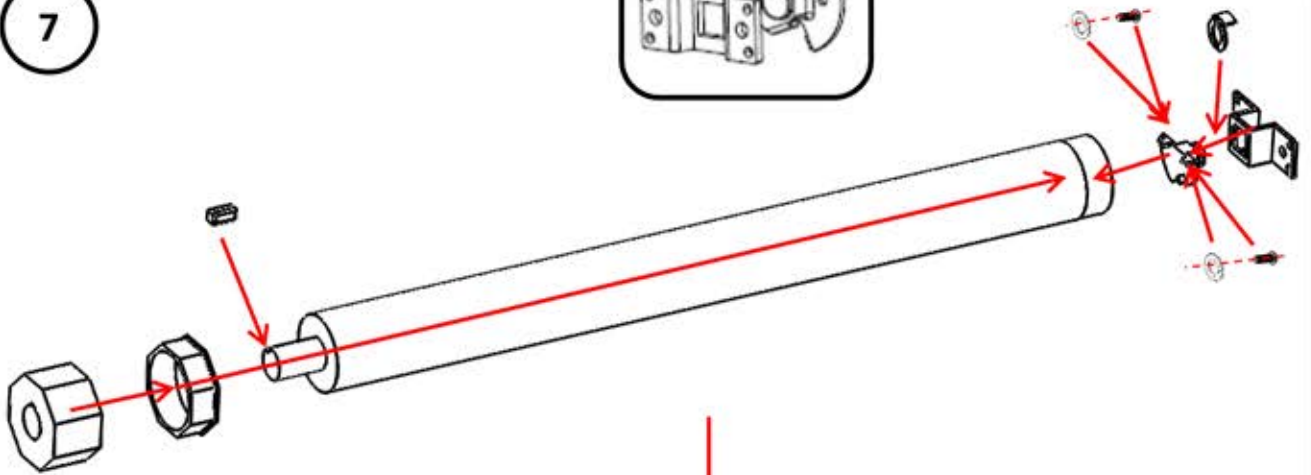

4

5.0	19*84 SIDE SINGLE CHANNEL PROFILE	2837	mm	2	Pcs.
		4856	mm	2	Pcs.
5.0	16*116 SIDE PROFILE	2837	mm	2	Pcs.

5

6

7

8

9

PanoramGlass
безрамне скління